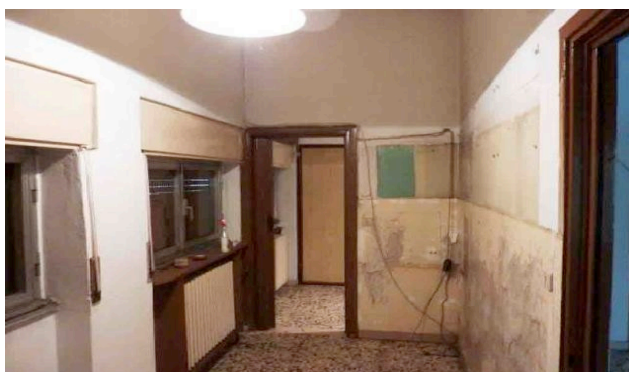

Scheda Progetto

Titolo: PAB - PUNTO ARCOBALENO CENTRO
MULTICULTURALE TERRITORIALE

Immagine:

Descrizione:

L'intervento prevede la riqualificazione dell'ex-casa del custode dell'Istituto Comprensivo "Anna Frank" in via Boccaccio, attualmente non occupato, allo scopo di utilizzare questi spazi per ospitare i volontari del quartiere, i docenti, il comitato genitori della scuola e le associazioni che aiutano i ragazzi nello studio.

L'ex casa del custode è un edificio che si sviluppa su due piani fuori terra (piano terra e piano primo). Al piano terra è collocato un ampio ingresso, un locale deposito e l'accesso al corpo scala; il piano primo, al quale si accede da uno spazioso pianerottolo, si sviluppa attualmente in tre grandi stanze dotate di doppie aperture, un corridoio e un bagno da ristrutturare.

Il nuovo spazio, organizzato in orizzontale, sarà realizzato su due piani separati. Il primo piano sarà annesso, all'istituto tramite l'apertura di una porta nel corridoio confinante, e il suo accesso sarà garantito durante l'apertura della scuola anche alla cittadinanza.